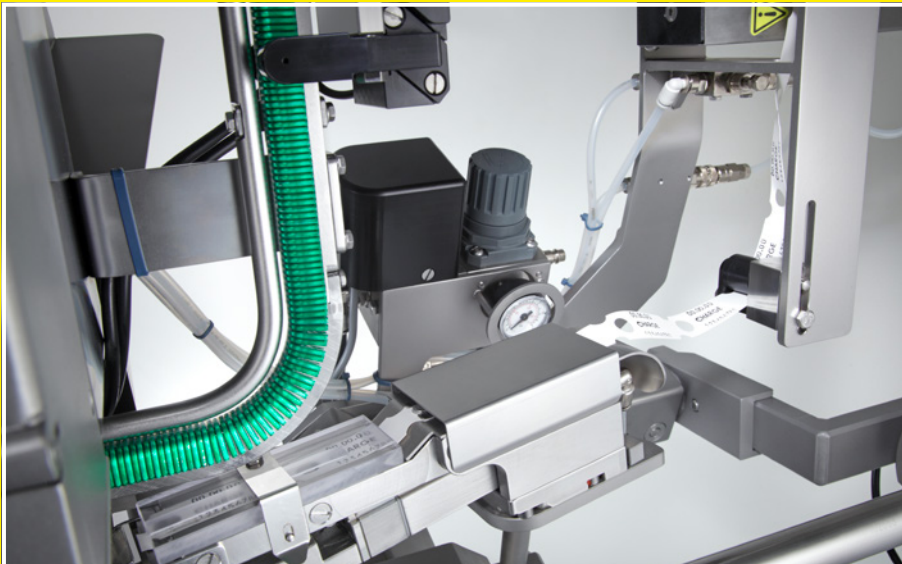

Mit dem ES 4000 kann während der Produktion ein Etikett mit tagesaktuellen Daten versehen und beim Clippen fälschungssicher direkt am Produkt befestigt werden. Speziell für die Doppelclipmaschinen der PDC und PDC-A Reihe entwickelt, können alle Produkte im Kaliberbereich von 20 bis 115 mm mit einem Etikett versehen werden. Für alle Kunststoff-, Faser-, Collagen- und Naturdärme geeignet.

- Farbwalzen in unterschiedlichen Farben lieferbar

✓ Vorteile Etiketten

- 5.000 Etiketten pro Rolle
- Reib- und kochfest, keine Verschmierung des Druckbildes
- Blanko oder farbig
- Vorbedruckt mit Kundenlogo oder als Schmucketikett mit individuellem Druck
- Etiketten: Länge 60,3 mm, Breite 19,8 mm; davon Druckbereich 38 x 18 mm

✓ Qualität und Hygiene

- Etikettenspender, Anbausätze und Heißprägedrucker komplett

aus Edelstahl bzw. Industriekunststoff

- Zur Hochdruckreinigung der Maschine ist Drucker abnehmbar

+ Ausstattungsmöglichkeiten

- Texttypensatz
- Ziffernsatz
- Datumssatz
- Zusätzliche Textplatte

🔌 Funktion und Bedienung

Das Etikettiersystem ES 4000 wird direkt an der PDC oder PDC-A montiert. Die Etiketten werden zum Heißprägedrucker transportiert, bedruckt und über eine Führungsschiene zum Verdrängerbereich geführt. Während des Clipvorgangs wird das Etikett mit eingeclippt.