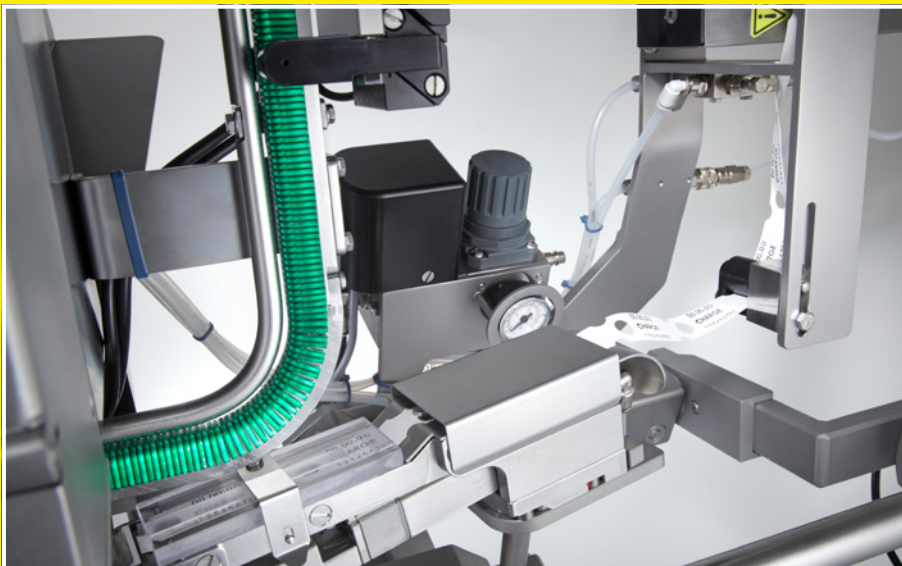

Mit dem ES 4000 kann während der Produktion ein Etikett mit tagesaktuellen Daten versehen und beim Clippen fälschungssicher direkt am Produkt befestigt werden. Speziell für die Doppelclipmaschinen der PDC und PDC-A Reihe entwickelt, können alle Produkte im Kaliberbereich von 20 bis 115 mm mit einem Etikett versehen werden. Für alle Kunststoff-, Faser-, Collagen- und Naturdärme geeignet.

- Farbwalzen in unterschiedlichen Farben lieferbar

✓ Vorteile Etiketten

- 5.000 Etiketten pro Rolle
- Reib- und kochfest, keine Verschmierung des Druckbildes
- Blanko oder farbig
- Vorbedruckt mit Kundenlogo oder als Schmucketikett mit individuellem Druck
- Etiketten: Länge 60,3 mm, Breite 19,8 mm; davon Druckbereich 38 x 18 mm

✓ Qualität und Hygiene

- Etikettenspender, Anbausätze und Heißprägedrucker komplett

aus Edelstahl bzw. Industriekunststoff

- Zur Hochdruckreinigung der Maschine ist Drucker abnehmbar

+ Ausstattungsmöglichkeiten

- Texttypensatz
- Ziffernsatz
- Datumssatz
- Zusätzliche Textplatte

🔌 Funktion und Bedienung

Das Etikettiersystem ES 4000 wird direkt an der PDC oder PDC-A montiert. Die Etiketten werden zum Heißprägedrucker transportiert, bedruckt und über eine Führungsschiene zum Verdrängerbereich geführt. Während des Clipvorgangs wird das Etikett mit eingeclippt.